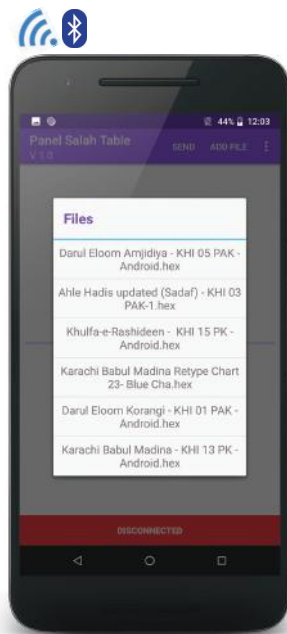

## خوشخبری

اب پینل کو موبائل App کے ذریعے کنٹرول کریں

- اپنے شہر کے نماز کے سالانہ چارٹ کو خود Update کریں۔
- جماعت (اقامہ) کے سالانہ اوقات چارٹ کو جب چاہیں Update کریں۔
- اپنی مسجد کے نام کو خود لکھ کر پینل میں Transfer کریں۔

درجہ بالا تمام کام Android App کے ذریعے کیے جاسکتے ہیں۔

یہ App آپ Google Play Store سے Download کر سکتے ہیں۔

1. "Panel Salah Table" کے نام سے: یہ نماز کے سالانہ چارٹ کو Update کرنے کے لیے ہے۔
2. "Panel Salana Jamaat" کے نام سے: جماعت کے سالانہ چارٹ کو Update کرنے کے لیے ہے۔
3. "Panel Screen Design" کے نام سے: مسجد کے نام کو Panel کی Slide میں لکھ کر Display کرنا۔